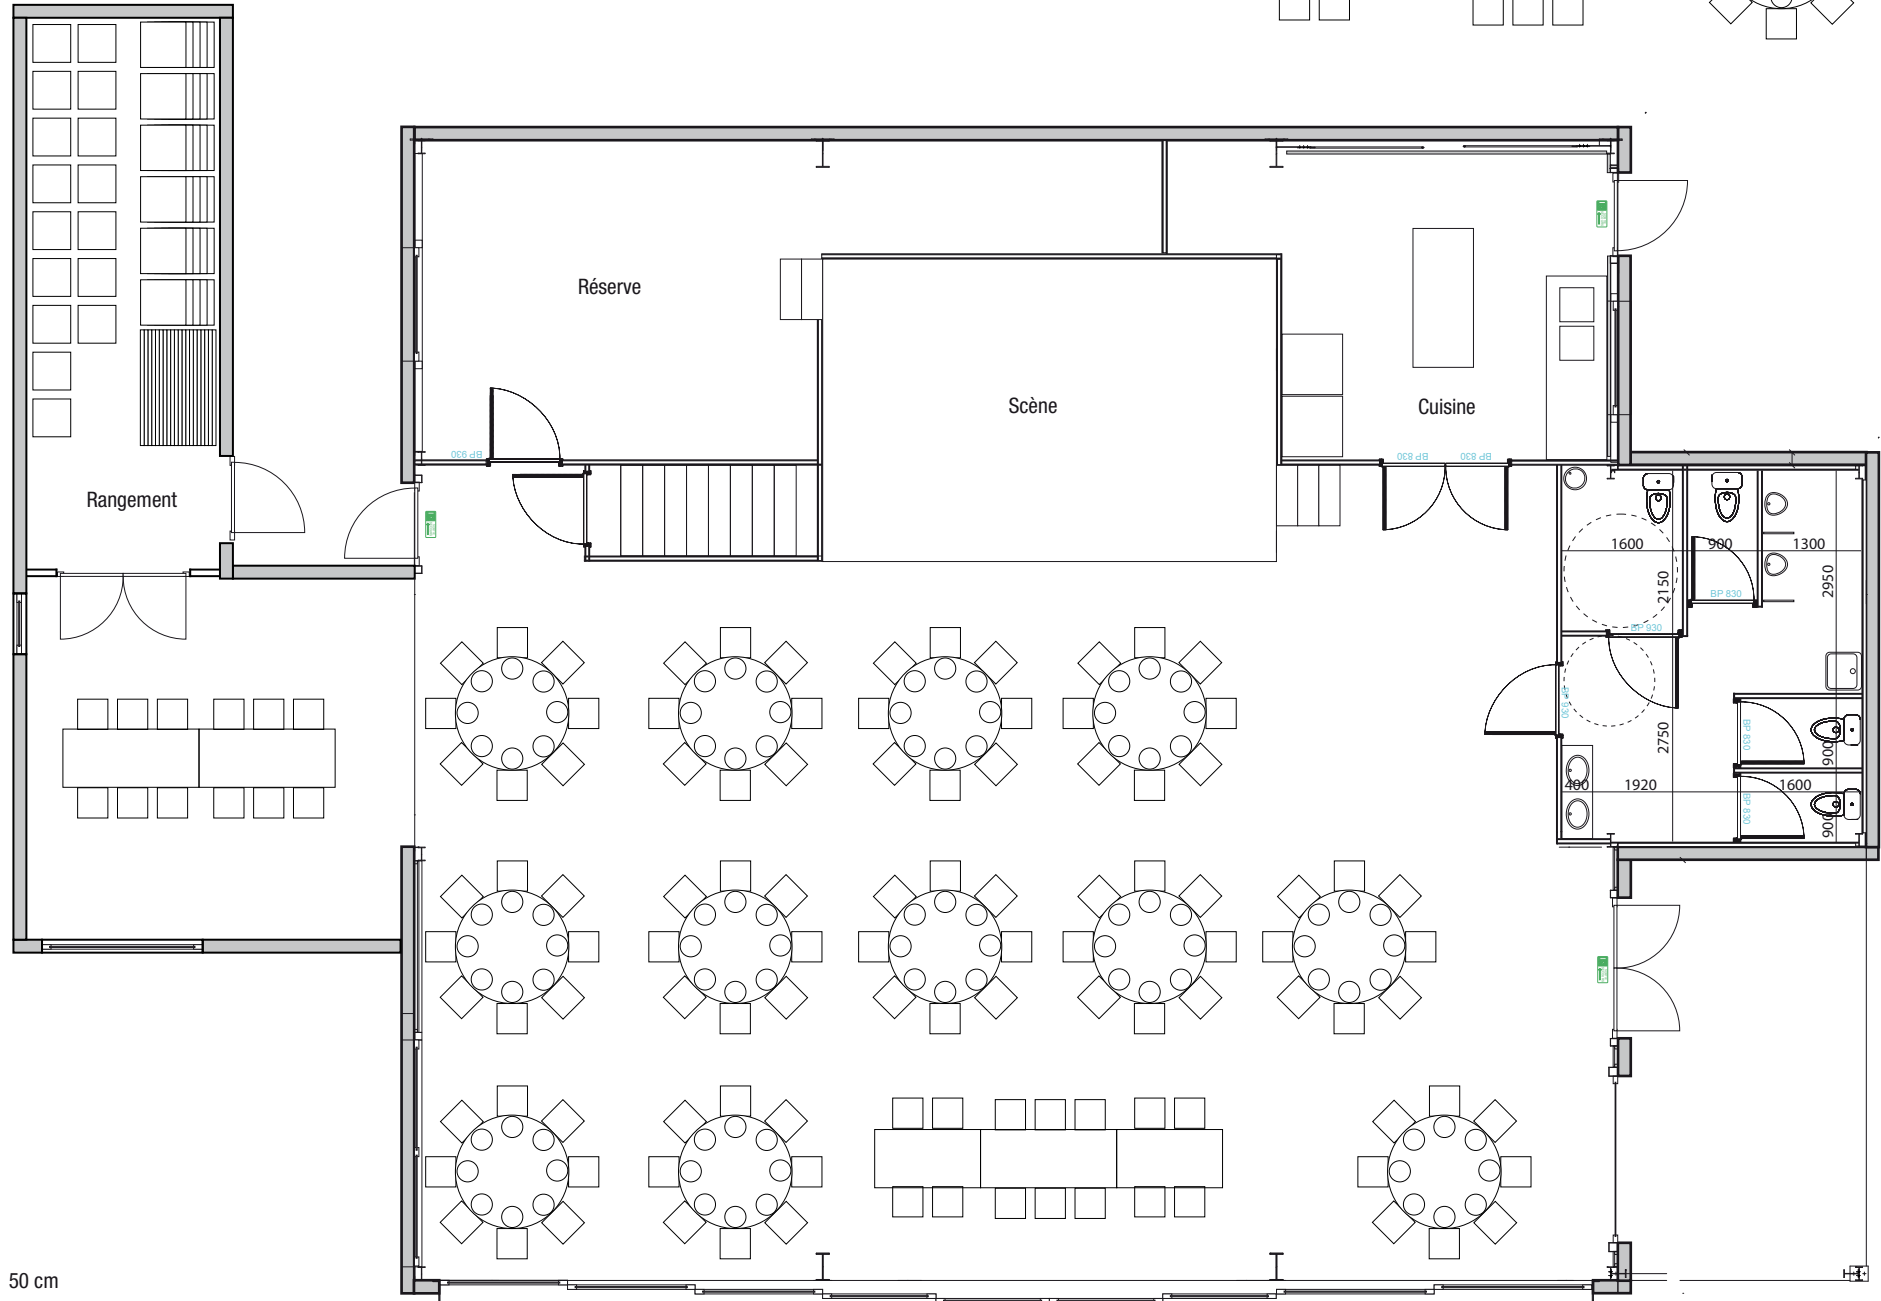

Les terrasses de Kerjoam

122 places

Plan de la salle
Banquet

1 m 1 m 50 cm

Les terrasses de Kerjoam

122 places

Plan de la salle
Banquet

Les terrasses de Kerjoam

Mobilier

20 tables
Diamètre 153 cm

10 tables
140 x 75 cm

3 tables
180 x 75 cm