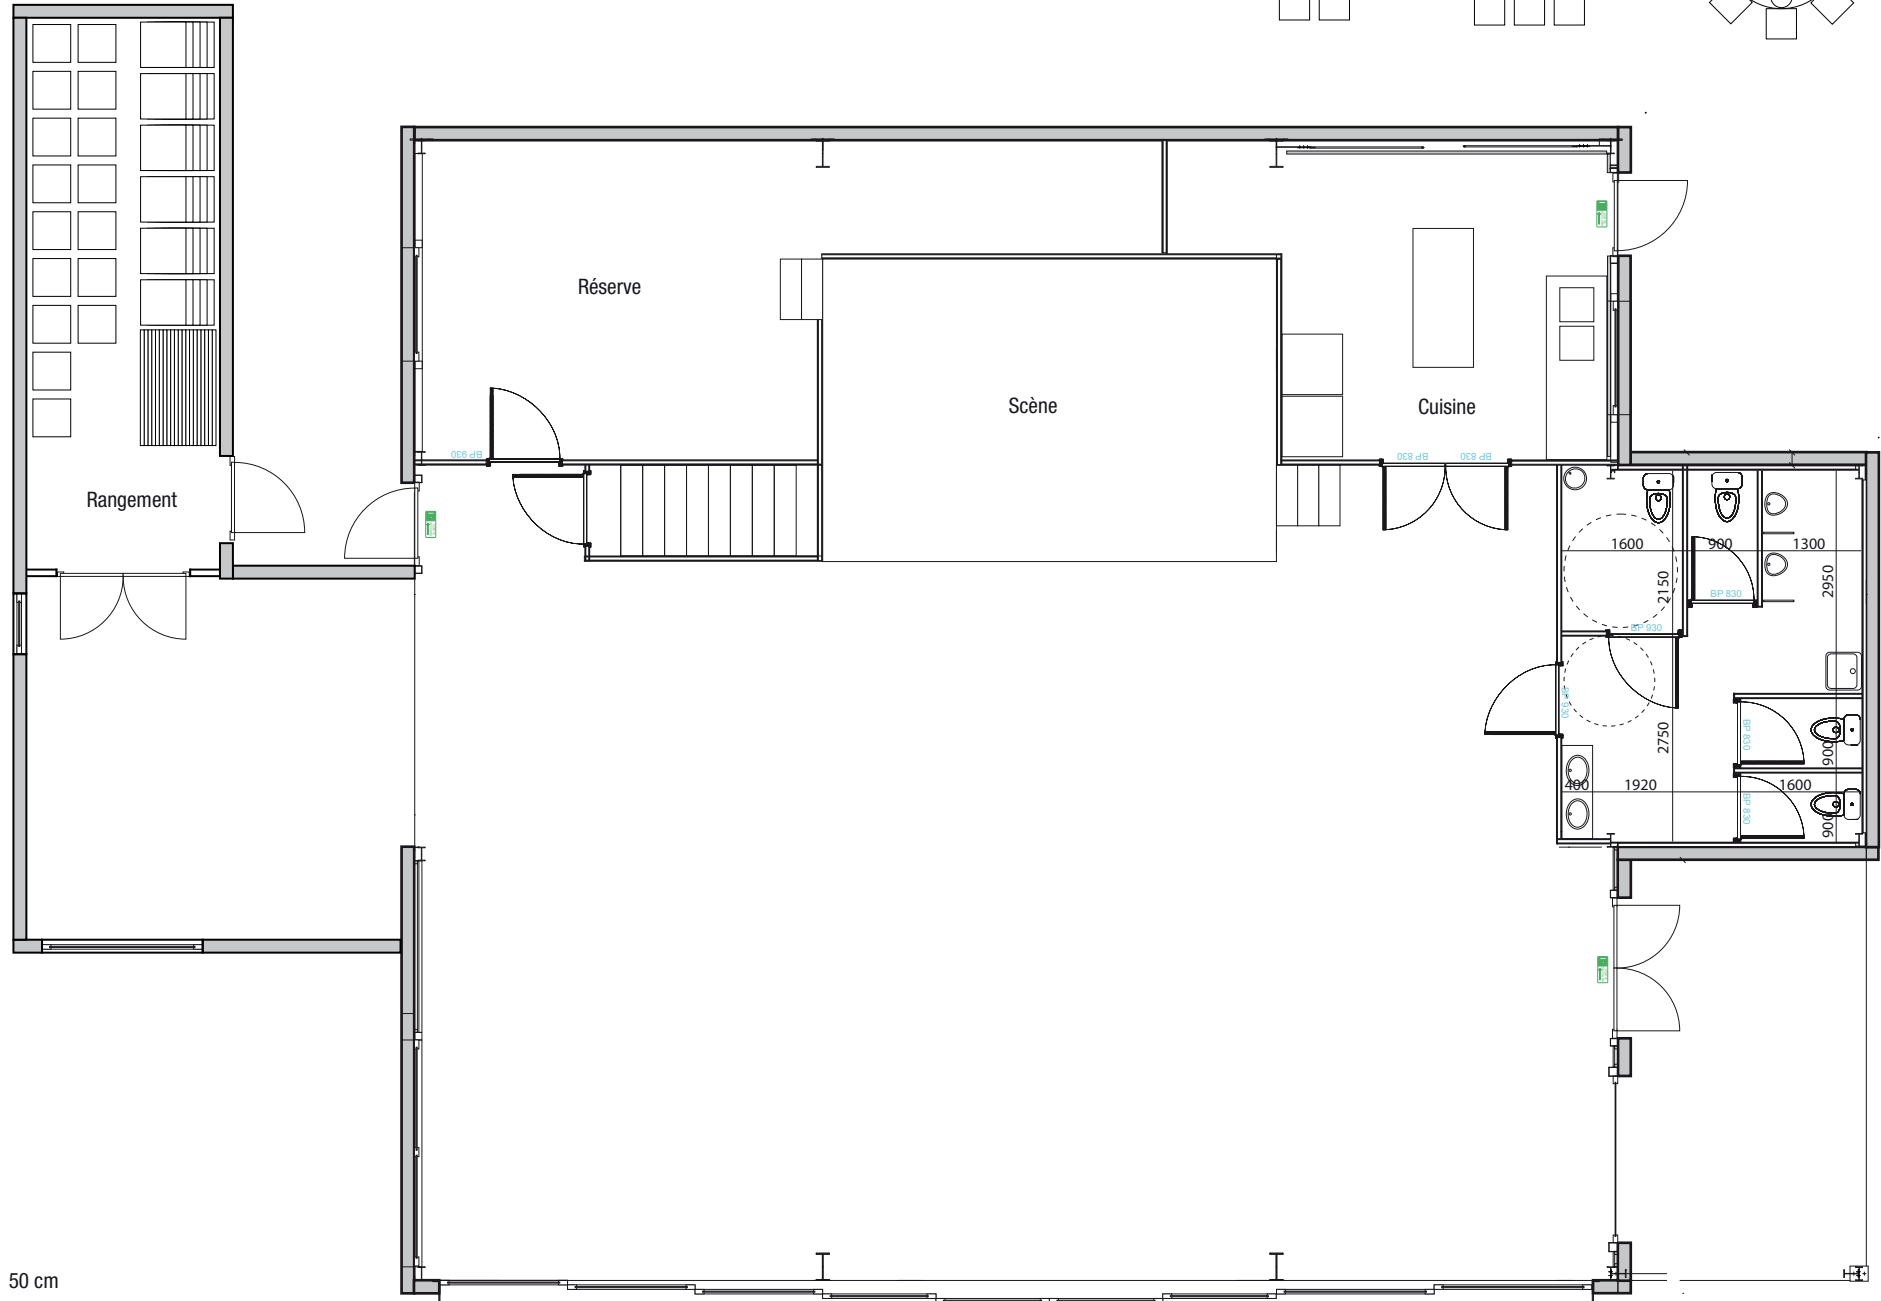

Les terrasses de Kerjoam

122 places

Plan de la salle
Banquet

1 m 1 m 50 cm

Les terrasses de Kerjoam

122 places

Plan de la salle
Banquet

Les terrasses de Kerjoam

Mobilier

20 tables
Diamètre 153 cm

10 tables
140 x 75 cm

3 tables
180 x 75 cm